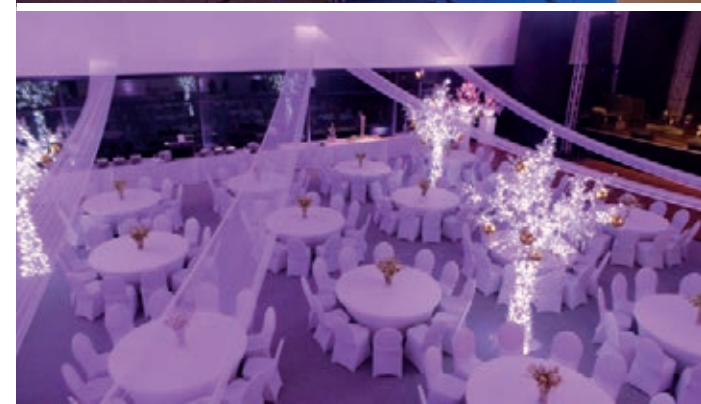

MOŽNOSTI USPOŘÁDÁNÍ A CENÍK PRONÁJMU KONFERENČNÍCH PROSTOR

RESTAURACE
COLUMNNA

KONGRESOVÁ HALA

KONFERENCE – KONGRESY – SEMINÁŘE – ŠKOLENÍ

Kongresy – max. 400 os.

Divadelní – max. 400 os.

Školní – max. 400 os.

VEČÍRKY – SPOLEČENSKÉ AKCE

Večírky – max. 500 os

Banketní – max. 300 os

Koktejlové – max. 500 os.

KONGRESOVÝ SÁL

KONFERENCE – KONGRESY – SEMINÁŘE – ŠKOLENÍ

Divadelní – max. 240 os.

Školní – max. 180 os.

Tabulové – max. 36 os.

VEČÍRKY – SPOLEČENSKÉ AKCE

Banketní – max. 200 os.

Koktejlové – max. 200 os.

JEDNACÍ SALÓNKY

KONFERENCE – KONGRESY – SEMINÁŘE – ŠKOLENÍ

Divadelní

Školní

JEDNACÍ SALÓNKY

VEČÍRKY – SPOLEČENSKÉ AKCE

SPOJENÍ SALONKŮ 1+2+3

max. 60 os.

max. 60 os.

CENÍK PRONÁJMU KONFERENCEČNÍCH PROSTOR

| Salonky | 1 hodina | ½ den 7.00–14.00, 14.00–22.00 | 1 den 7.00–22.00 |
|-----------------------|----------|----------------------------------|---------------------|
| SALONEK 1 | 1 500 Kč | 6 500 Kč | 10 000 Kč |
| SALONEK 2 | 1 000 Kč | 5 000 Kč | 8 000 Kč |
| SALONEK 3 | 1 000 Kč | 5 000 Kč | 8 000 Kč |
| KONGRESOVÝ SÁL | 6 000 Kč | 25 000 Kč | 40 000 Kč |
| SPOJENÍ SALONKŮ 1+2+3 | 4 000 Kč | 13 000 Kč | 20 000 Kč |
| KONGRESOVÁ HALA | – | 40 000 Kč | 70 000 Kč |