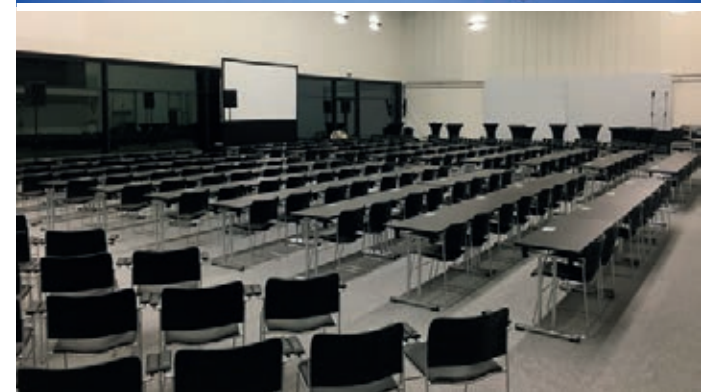

MOŽNOSTI USPOŘÁDÁNÍ A CENÍK PRONÁJMU KONFERENČNÍCH PROSTOR

RESTAURACE
COLUMNNA

KONGRESOVÁ HALA

KONFERENCE – KONGRESY – SEMINÁŘE – ŠKOLENÍ

Kongresy – max. 400 os.

Divadelní – max. 400 os.

Školní – max. 400 os.

VEČÍRKY – SPOLEČENSKÉ AKCE

Večírky – max. 500 os

Banketní – max. 300 os

Koktejlové – max. 500 os.

KONGRESOVÝ SÁL

KONFERENCE – KONGRESY – SEMINÁŘE – ŠKOLENÍ

Divadelní – max. 240 os.

Školní – max. 180 os.

Tabulové – max. 36 os.

VEČÍRKY – SPOLEČENSKÉ AKCE

Banketní – max. 200 os.

Koktejlové – max. 200 os.

JEDNACÍ SALÓNKY

KONFERENCE – KONGRESY – SEMINÁŘE – ŠKOLENÍ

Divadelní

Školní

JEDNACÍ SALÓNKY

VEČÍRKY – SPOLEČENSKÉ AKCE

SPOJENÍ SALONKŮ 1+2+3

max. 60 os.

max. 60 os.

CENÍK PRONÁJMU KONFERENCEČNÍCH PROSTOR

| Salonky | 1 hodina | ½ den 7.00–14.00, 14.00–22.00 | 1 den 7.00–22.00 |
|-----------------------|----------|----------------------------------|---------------------|
| SALONEK 1 | 1 500 Kč | 6 500 Kč | 10 000 Kč |
| SALONEK 2 | 1 000 Kč | 5 000 Kč | 8 000 Kč |
| SALONEK 3 | 1 000 Kč | 5 000 Kč | 8 000 Kč |
| KONGRESOVÝ SÁL | 6 000 Kč | 25 000 Kč | 40 000 Kč |
| SPOJENÍ SALONKŮ 1+2+3 | 4 000 Kč | 13 000 Kč | 20 000 Kč |
| KONGRESOVÁ HALA | – | 40 000 Kč | 70 000 Kč |